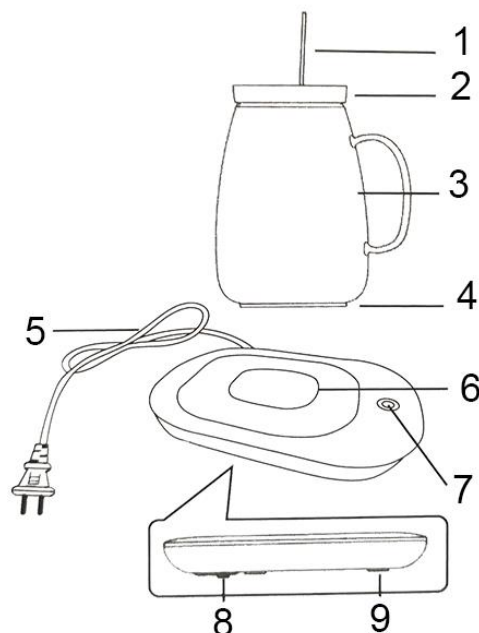

INSTRUCȚIUNI

CANĂ CU SISTEM DE ÎNCĂLZIRE CAELIS

CONTINUTUL PACHETULUI

- Unitate de încălzire
- Cană
- Lingură
- Capac

SPECIFICAȚII TEHNICE

- Materiale: plastic, ceramică, sticlă
- Dimensiunile unității de încălzire: 2 x 12 x 16,5 cm
- Dimensiunile căzii: 8 x 10 cm
- Lungimea cablului de alimentare: 65 cm
- Volumul căzii: 400 ml
- Putere nominală: 16 W
- Tensiune nominală: 220V ~ 50 Hz

COMPONENTE

1. Lingură
2. Capac
3. Cană
4. Baza căzii
5. Cablu de alimentare
6. Element de încălzire
7. Indicator luminos
8. Comutator ON/OFF
9. Bază antiderapantă

INSTRUCȚIUNI DE UTILIZARE

- Spălați cana, capacul și lingura înainte de prima utilizare.
- Conectați unitatea de încălzire la o priză electrică și așezați cana pe elementul de încălzire.
- Comutatorul ON/OFF este declanșat de greutatea paharului.
- Indicatorul luminos se aprinde atunci când unitatea de încălzire funcționează.
- Dispozitivul se încălzește până la 55 °C și vă menține băutura caldă.
- Dispozitivul se oprește automat atunci când ridicați cana.
- Scoateți cablul de alimentare din priză atunci când nu utilizați dispozitivul.