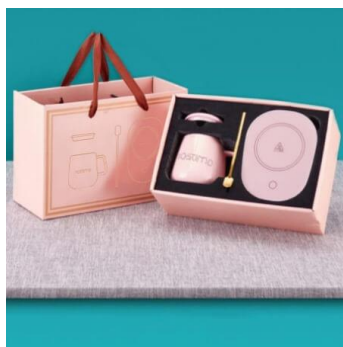

INSTRUCȚIUNI

CANĂ CU SISTEM DE ÎNCĂLZIRE CAELIS

CONTINUTUL PACHETULUI

- Unitate de încălzire
- Cană
- Lingură
- Capac

SPECIFICAȚII TEHNICE

- Materiale: plastic, ceramică, sticlă
- Dimensiunile unității de încălzire: 2 x 12 x 16,5 cm
- Dimensiunile căzii: 8 x 10 cm
- Lungimea cablului de alimentare: 65 cm
- Volumul căzii: 400 ml
- Putere nominală: 16 W
- Tensiune nominală: 220V ~ 50 Hz

COMPONENTE

1. Lingură
2. Capac
3. Cană
4. Baza căzii
5. Cablu de alimentare
6. Element de încălzire
7. Indicator luminos
8. Comutator ON/OFF
9. Bază antiderapantă

INSTRUCȚIUNI DE UTILIZARE

- Spălați cana, capacul și lingura înainte de prima utilizare.
- Conectați unitatea de încălzire la o priză electrică și așezați cana pe elementul de încălzire.
- Comutatorul ON/OFF este declanșat de greutatea paharului.
- Indicatorul luminos se aprinde atunci când unitatea de încălzire funcționează.
- Dispozitivul se încălzește până la 55 °C și vă menține băutura caldă.
- Dispozitivul se oprește automat atunci când ridicați cana.
- Scoateți cablul de alimentare din priză atunci când nu utilizați dispozitivul.